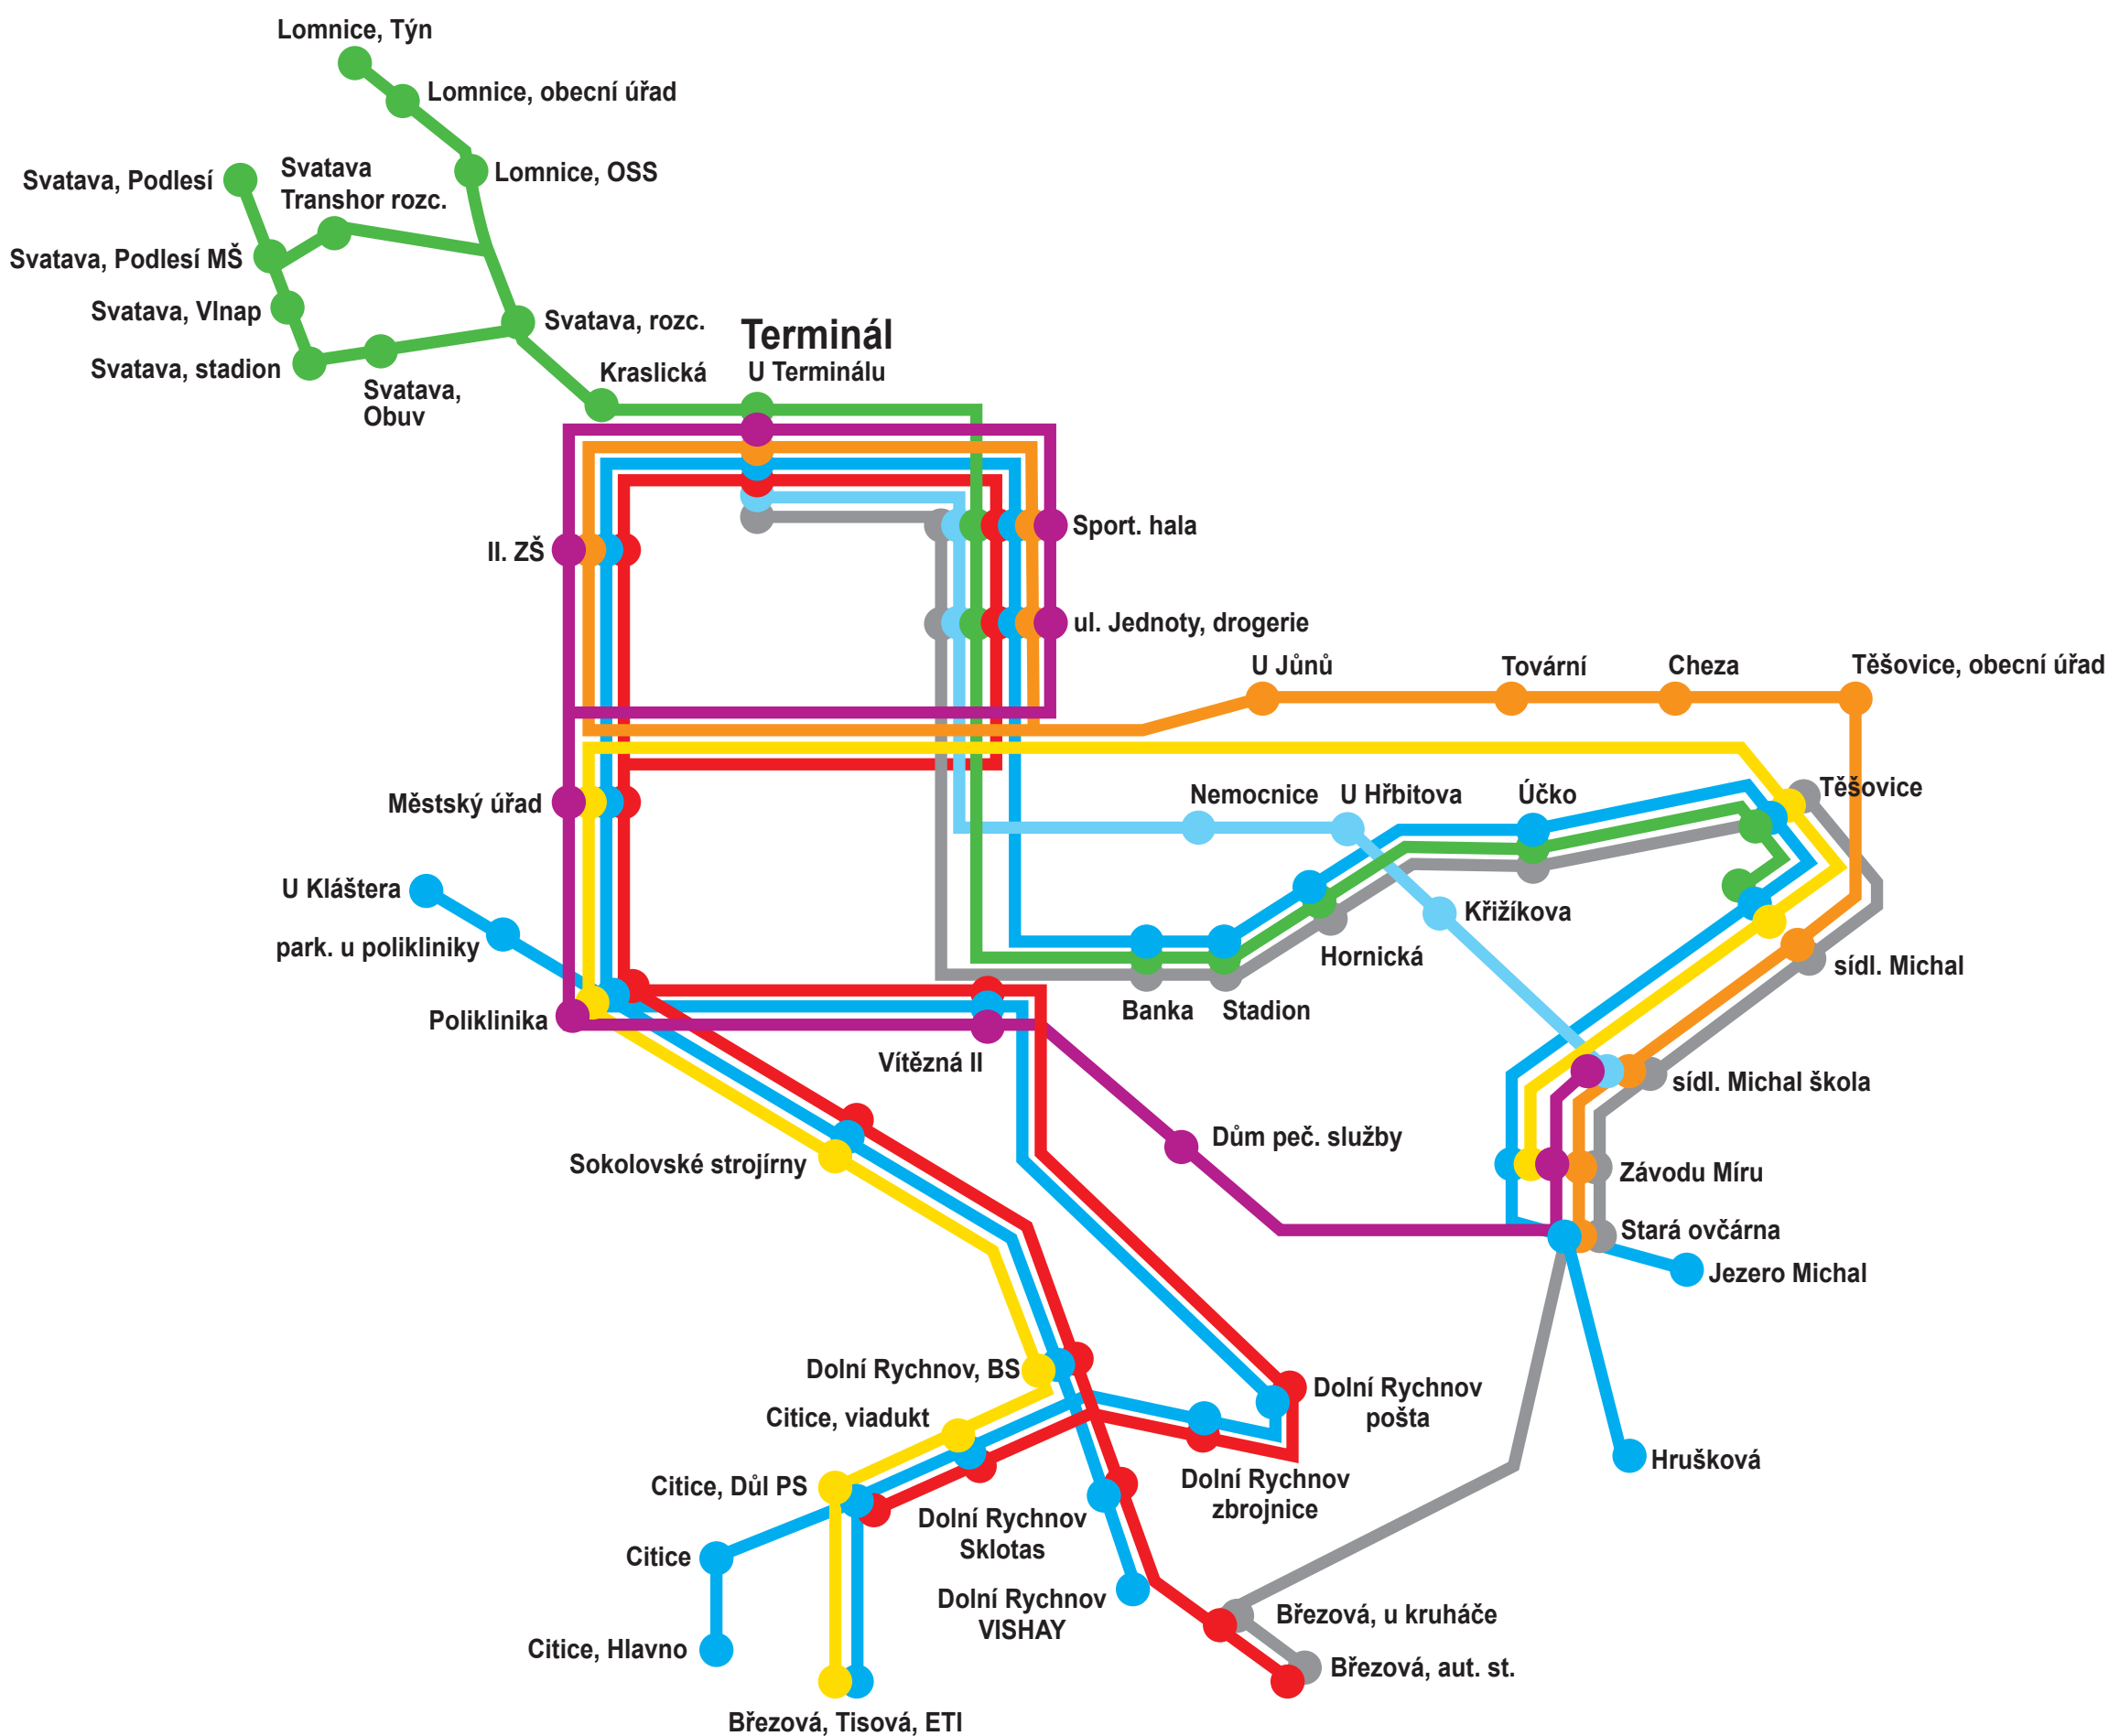

SCHÉMA VEDENÍ LINEK MHD SOKOLOV

Tel.: +420 352 666 994 • E-mail: mhdsokolov@ligneta.cz • www.mhdsokolov.cz

	Linka 1	Březová - Dolní Rychnov - Sokolov, Terminál - Dolní Rychnov - Březová
	Linka 2	Lomnice - Svatava - Sokolov, Terminál
	Linka 3	Sokolov - Hrušková - Sokolov, Závodu Míru - Sokolov, Terminál - Tisová, ETI
	Linka 4	Sokolov, sídl. Michal - Těšovice - Sokolov, Terminál - Těšovice - Sokolov, sídl. Michal
	Linka 5	Sokolov, Závodu Míru - Sokolov, sídl. Michal - Sokolov, Městský urad - Tisová, ETI
	Linka 6	Sokolov, sídl. Michal, škola - Vítězná II - Sokolov, Terminál - Vítězná II - Sokolov, sídl. Michal, škola
	Linka 7	Březová - Sokolov, sídl. Michal - Sokolov, Terminál
	Linka 33	Sokolov, Terminál - Sokolov, nemocnice - Sokolov, sídl. Michal